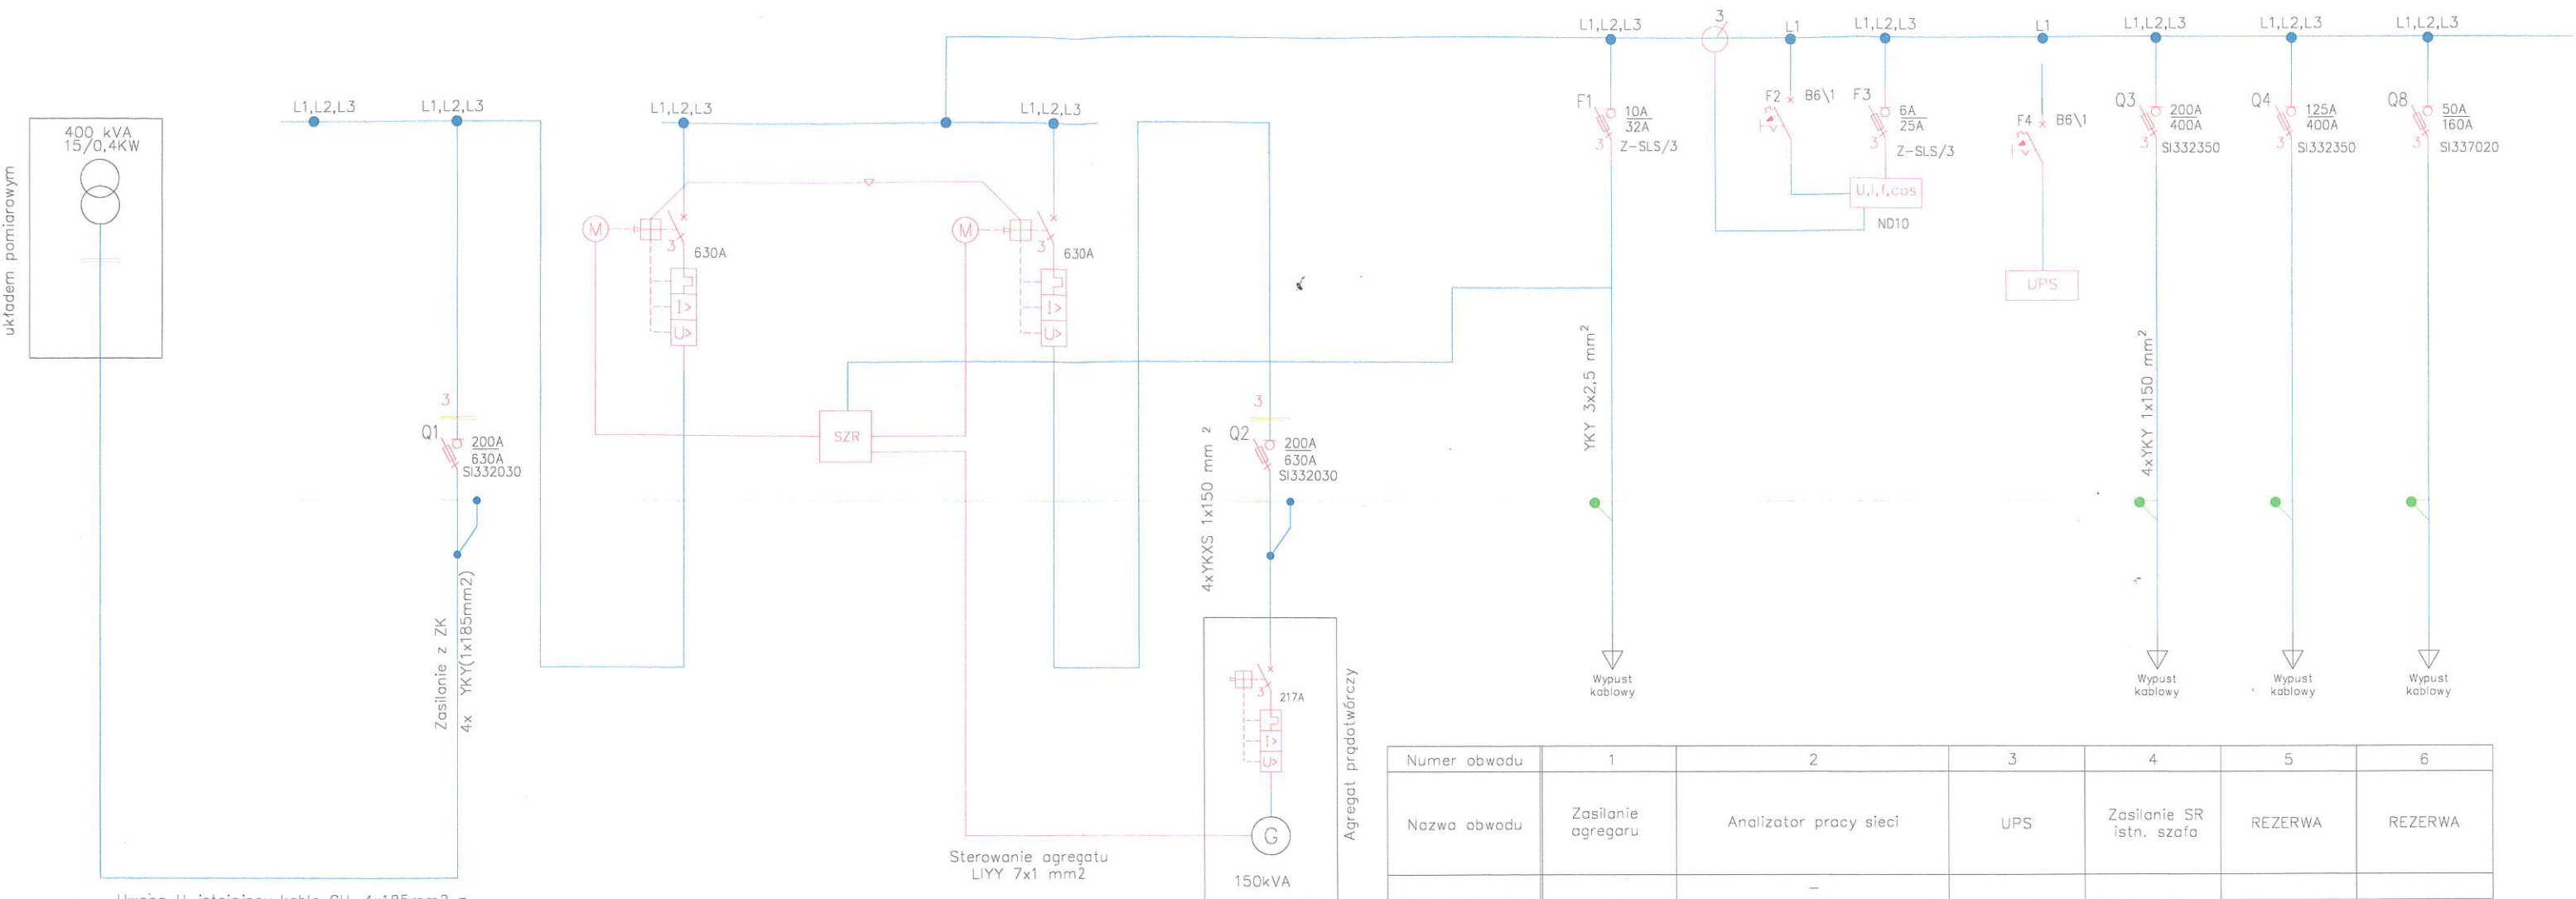

ROZDZIELNICA SZR ul. Toruńska 64A budynek A Sąd Rejonowy

Uwaga !! istniejące kable CU-4x185mm² z ISTNIEJĄCEJ rozdzielni PZU przebudować do nowo projektowanej rozdzielni SZR